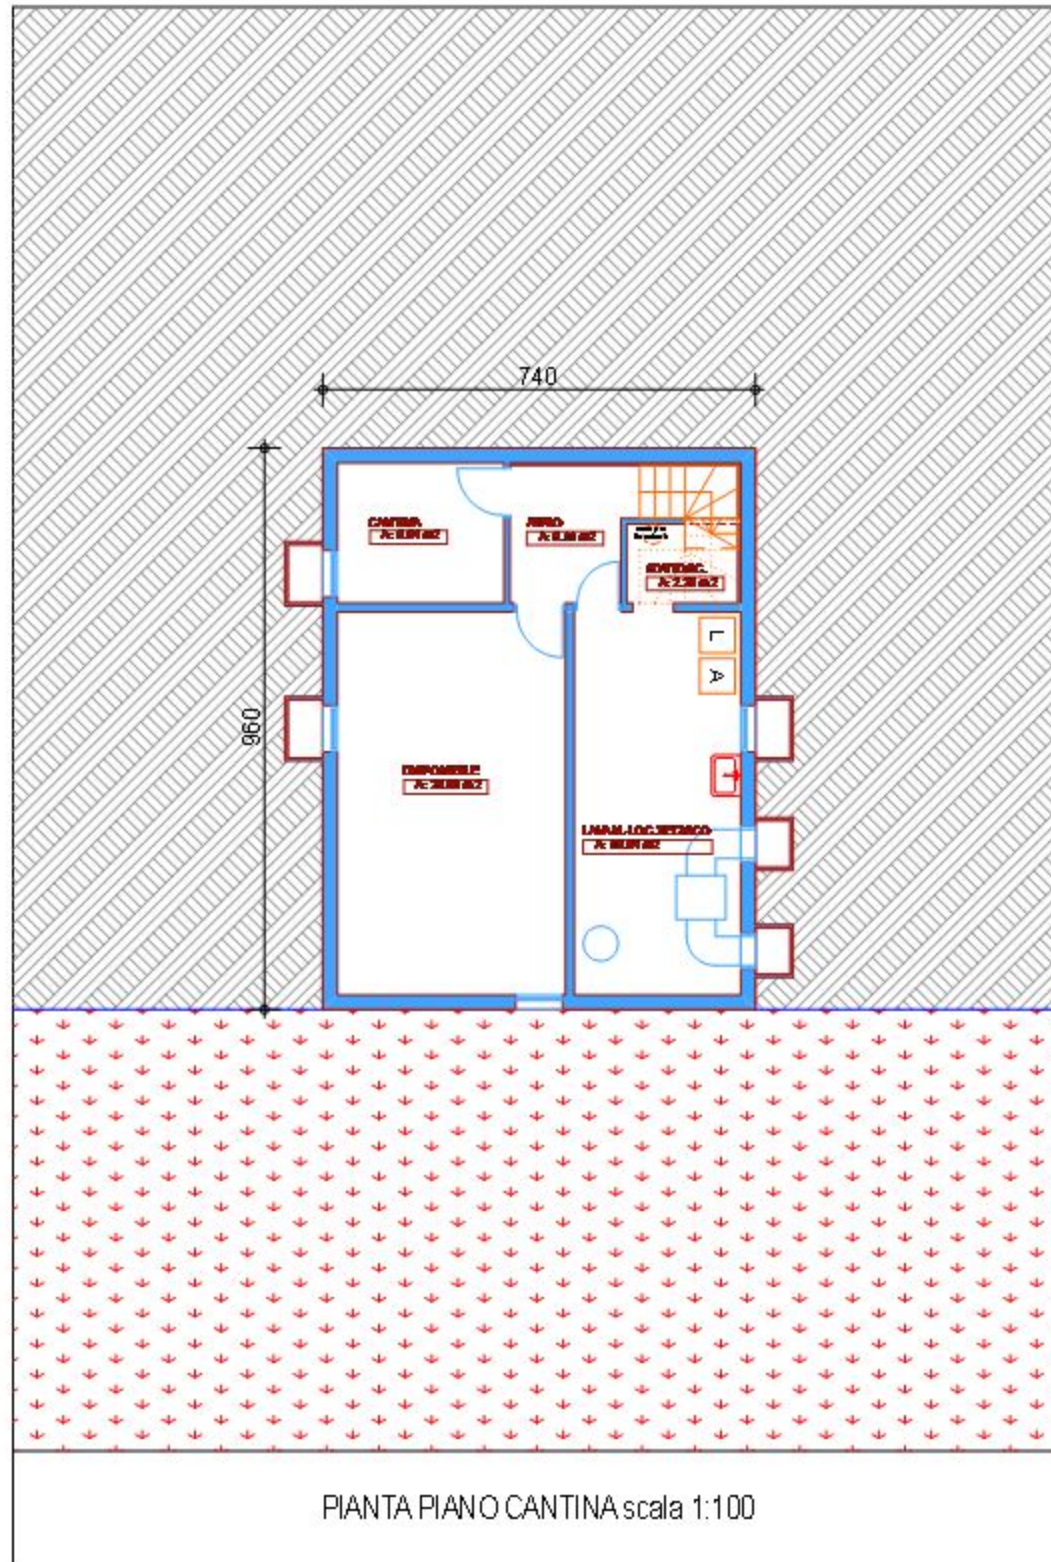

PURA

VILLETTE UNIFAMILIARI

PIANO DI SITUAZIONE scala 1:200

SEZIONE LONGITUDINALE scala 1:200

PROSPETTO VALLE scala 1:200

PIANTA PIANO TERRENO scala 1:100

PIANTA PRIMO PIANO scala 1:100

PROSPETTO NORD-EST scala 1:100

PIANO DI SITUAZIONE PIANTE P.T. scala 1:200