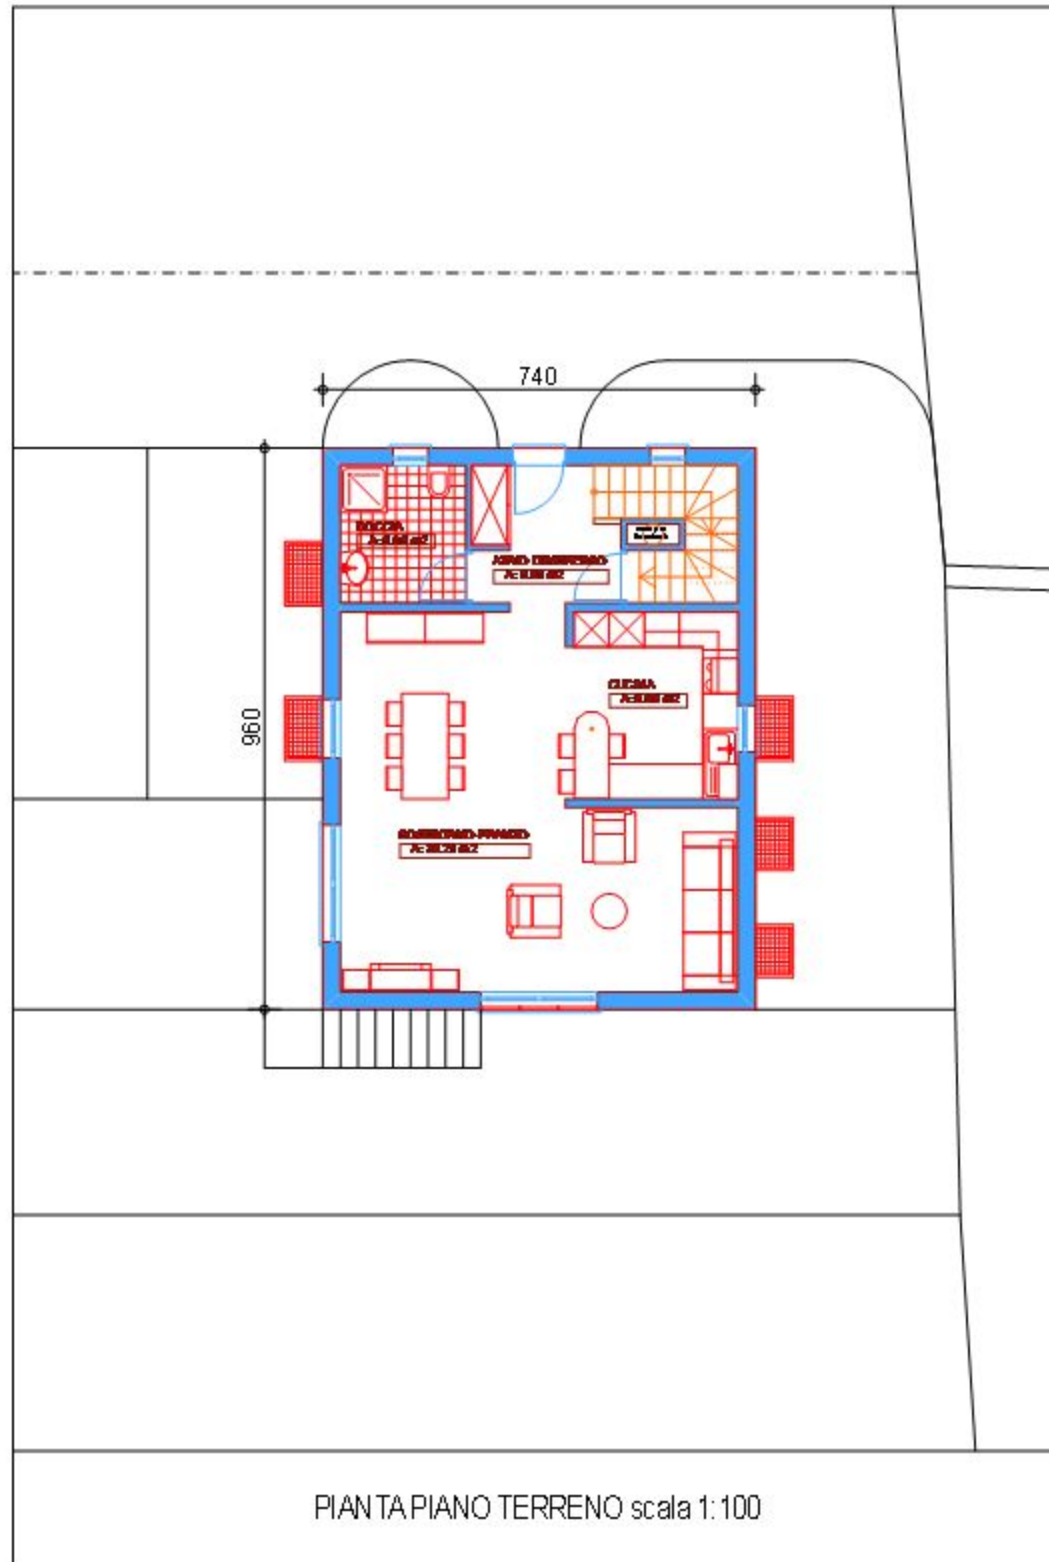

PURA

VILLETTE UNIFAMILIARI

PIANO DI SITUAZIONE scala 1:200

SEZIONE LONGITUDINALE scala 1:200

PROSPETTO VALLE scala 1:200

PIANTA PIANO TERRENO scala 1:100

PIANTA PRIMO PIANO scala 1:100

PROSPETTO NORD-EST scala 1:100

PIANO DI SITUAZIONE PIANTE P.T. scala 1:200